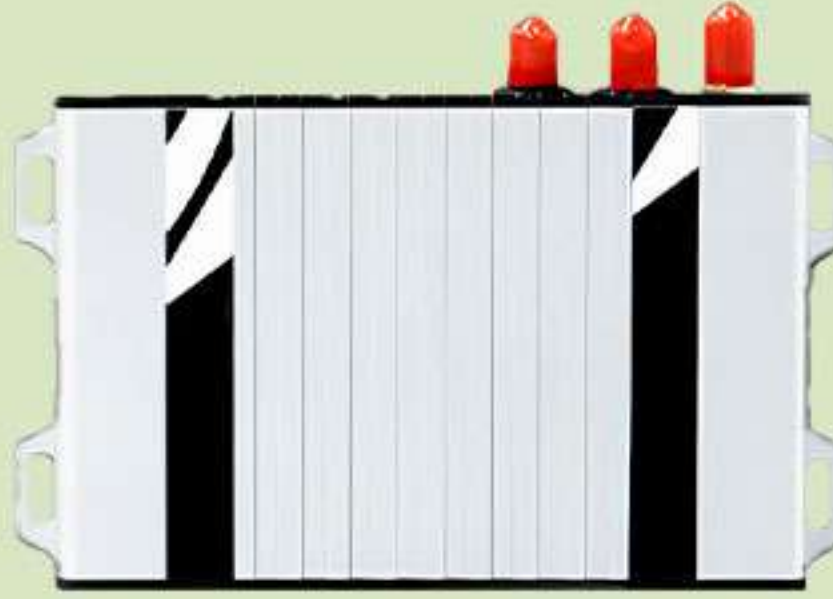

Teléfono: (55) 8880-1619

· CDMX
· Monterrey

meitrack.com.mx

ventas.tracker.cdmx@trackermexico.com.mx

MD500S MDVR

- Bluetooth
- Admite ADAS / DMS
- Grabación de video
- Seguimiento GNSS
- Compresión o descompresión de video H.264
- Grabación en vivo 720P de hasta 4 canales

TA255L Rastreador Vehículos con Arnés

NUEVO

Especial para Cajas Secas

- Resistente al agua IP67
- Rastreo en tiempo real
- 71 x 95 x 27 mm
- WiFi
- Bluetooth
- 8MB memoria

P88L Rastreador personal

- Resistente al agua IP67
- Rastreo en tiempo real
- Llamadas en dos vías /espía
- Geocercas internas
- Botón S.O.S
- Alertas por hombre caído

Dimensiones: 67.8 mm X 44.4 mm X 16.3 mm

MD101 DVR Móvil Cámara para parabrisas con inteligencia Artificial

NUEVO

Creado para colocarla: Frente / Trasera

- Alerta S.O.S
- Fácil de instalar
- Grabación de video 1080p
- Configuración por medio de App
- Algoritmo para ADAS / DMS
- RS232 / Interface AV
- Integrado con cámara frontal e inversa